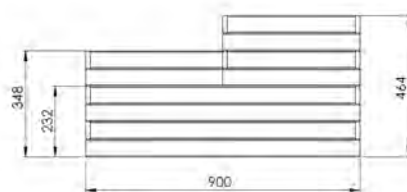

## SCHEDA TECNICA ORTO FOUR

Art. n. EK/ORFOUR

EAN 8057457152389

Legno	Dimensioni prodotto	Impregnazione	Dimensione pallet	Pz. camion
Pino	17   100 55 9	 	12 pcs 214   100 115 120	624 pcs 