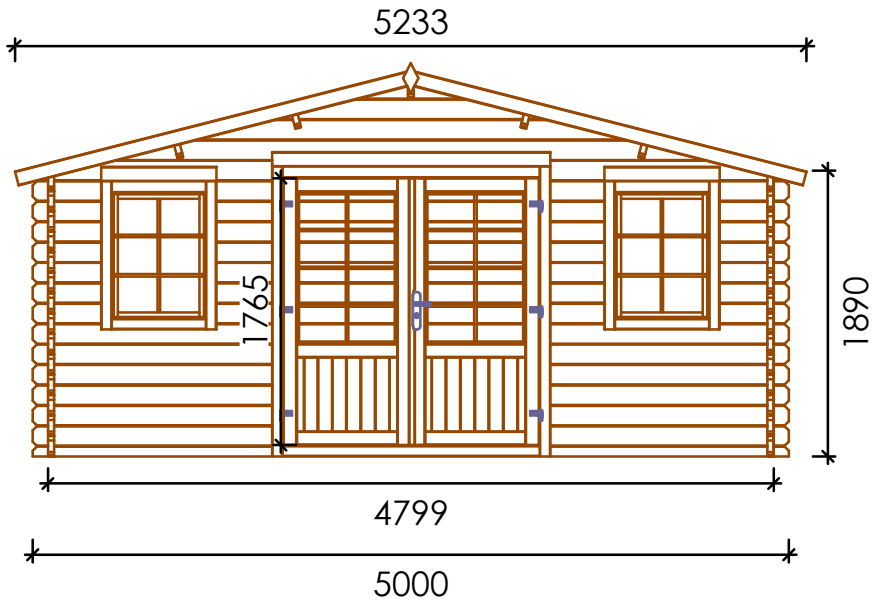

SCHEDA TECNICA CASETTA LINDA

Art. AC/CASLINDA
EAN 8057457151726