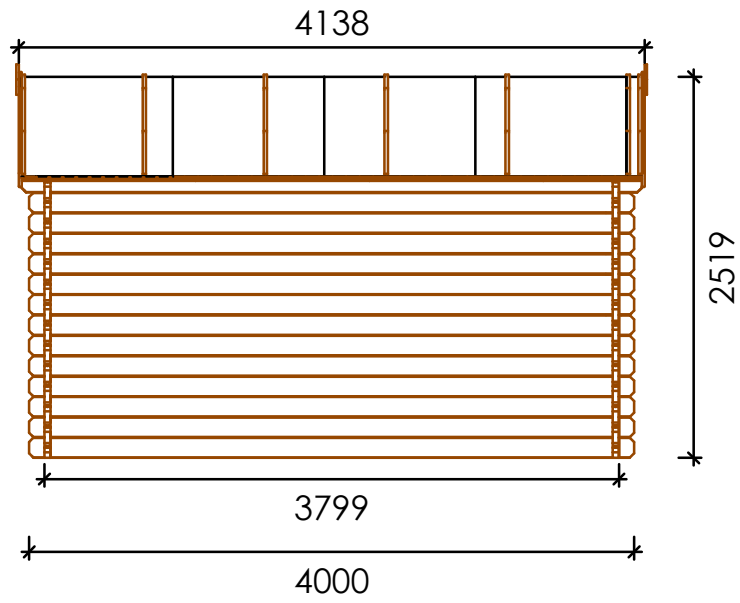

SCHEDA TECNICA CASETTA LINDA

Art. AC/CASLINDA
EAN 8057457151726