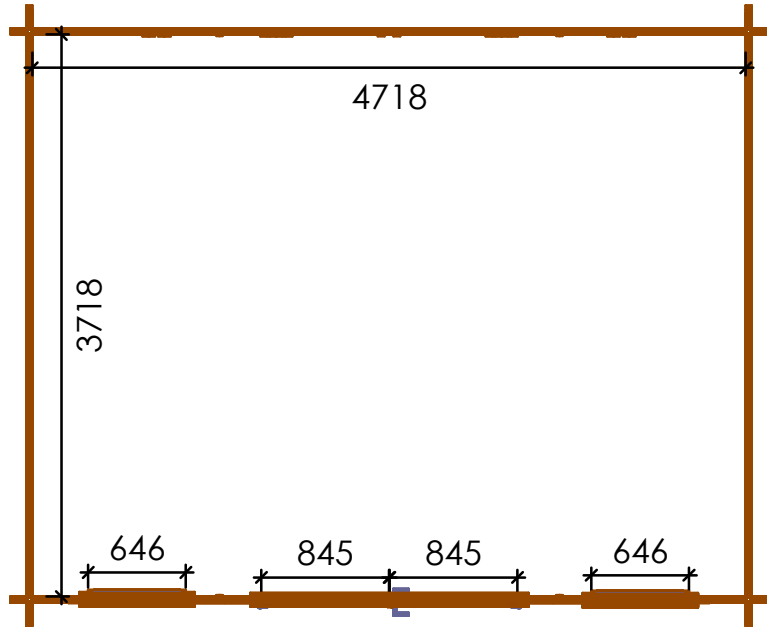

SCHEDA TECNICA CASETTA LINDA

Art. AC/CASLINDA
EAN 8057457151726