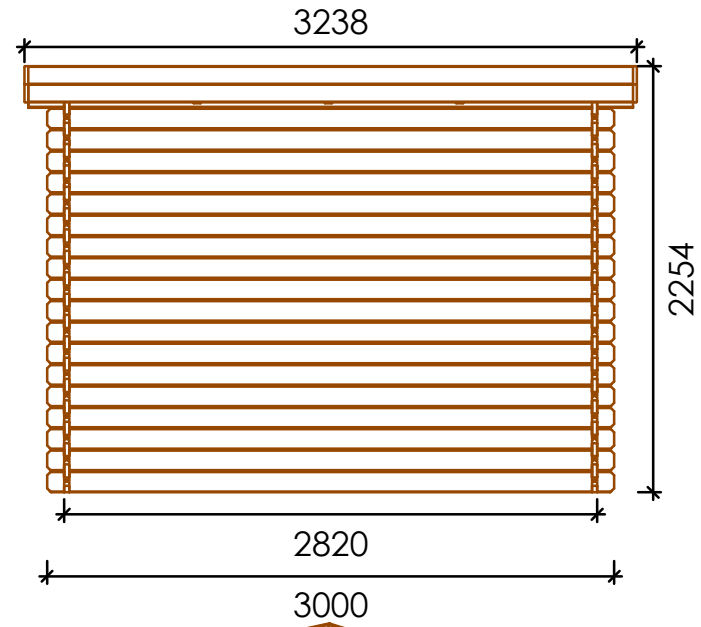

SCHEDA TECNICA CASSETTA BELLA

Art. n. AC/CASBELLA