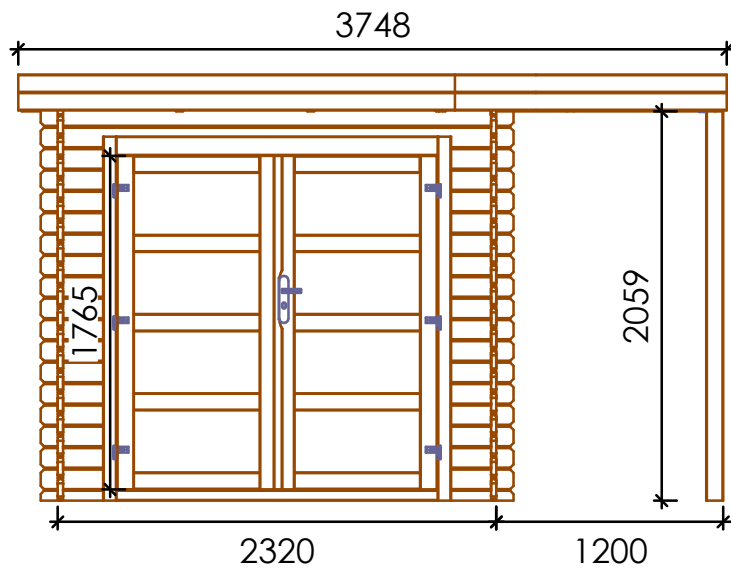

SCHEDA TECNICA CASSETTA LIDIA

Art. n. AC/CASLIDIA
EAN 8057457151658