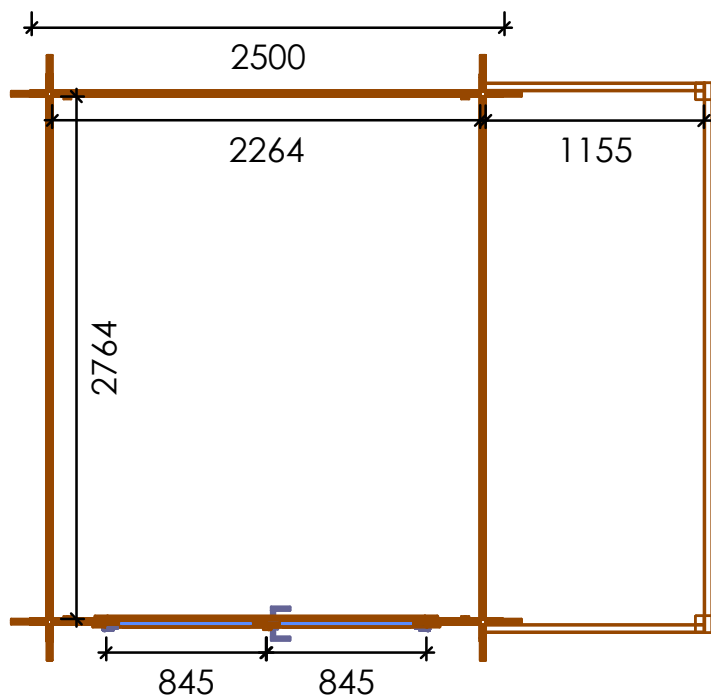

SCHEDA TECNICA CASSETTA LIDIA

Art. n. AC/CASLIDIA
EAN 8057457151658