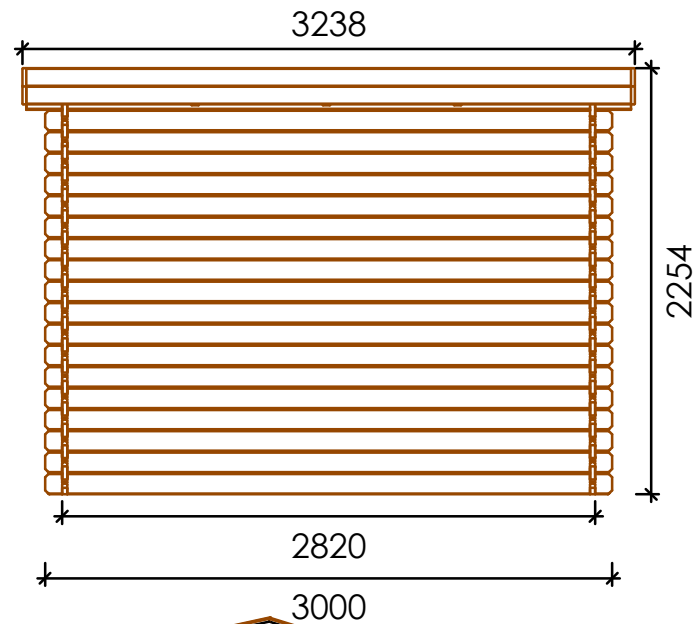

SCHEDA TECNICA CASSETTA LIDIA

Art. n. AC/CASLIDIA
EAN 8057457151658