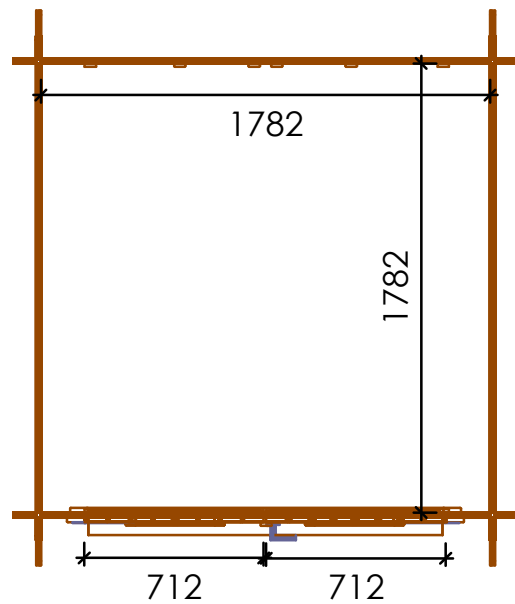

SCHEDA TECNICA CASSETTA PERLA

Art. AC/CASPERLA
EAN 8057457151634