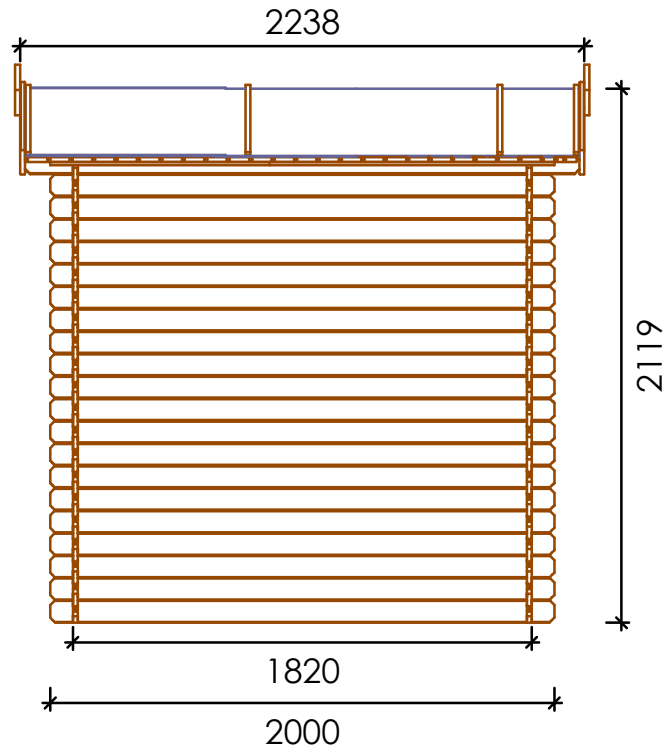

SCHEDA TECNICA CASSETTA PERLA

Art. AC/CASPERLA
EAN 8057457151634