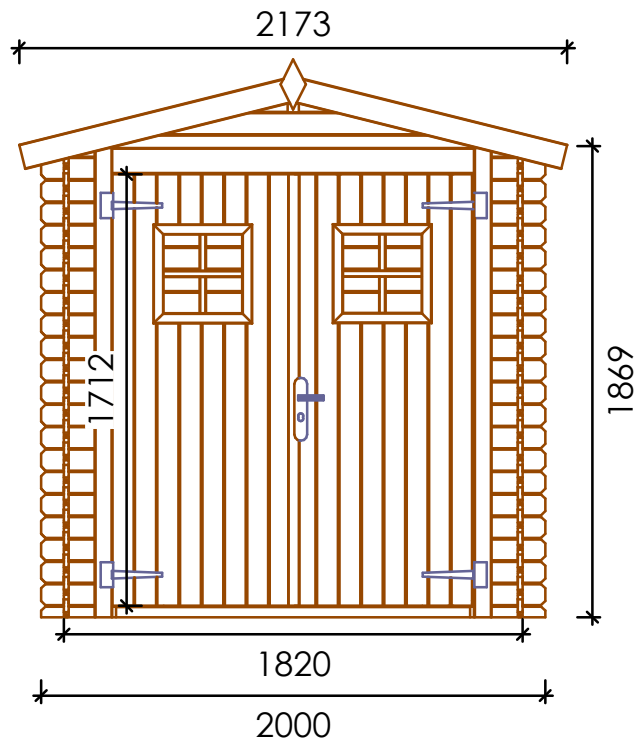

SCHEDA TECNICA CASSETTA PERLA

Art. AC/CASPERLA
EAN 8057457151634