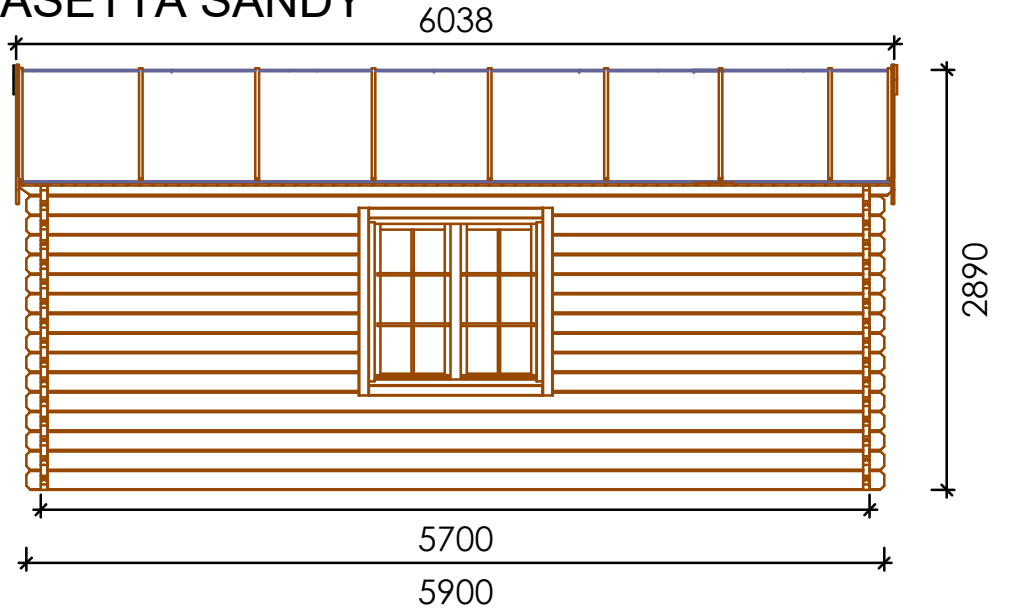

SCHEDA TECNICA CASSETTA SANDY

Art. AC/CASSANDY
EAN 8057457151825