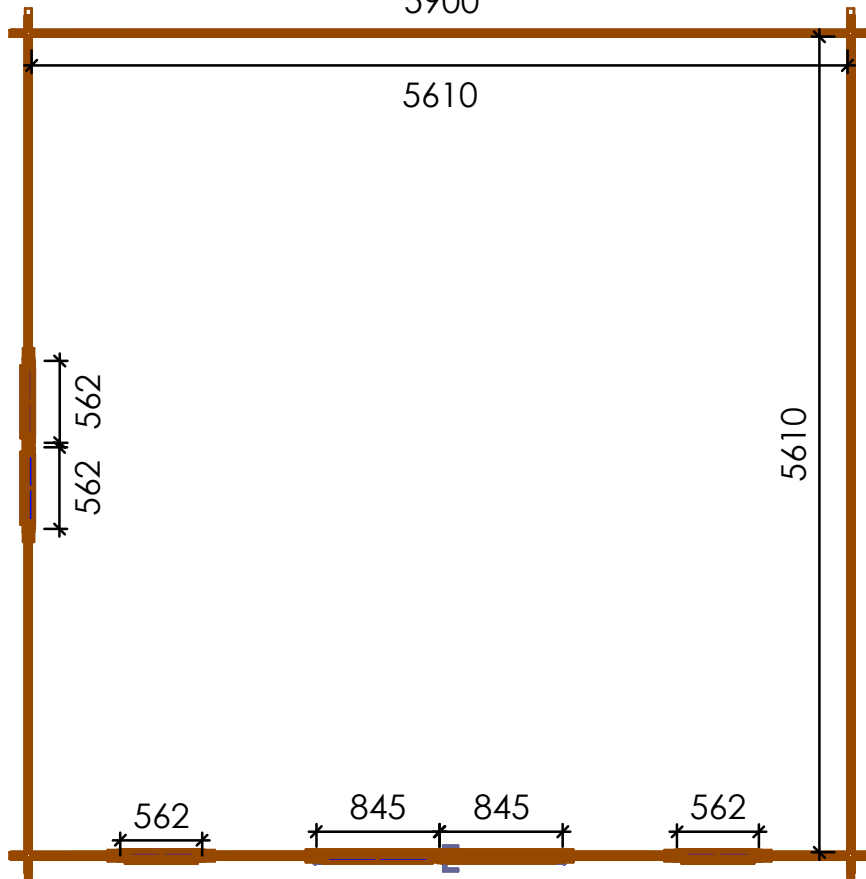

SCHEDA TECNICA CASSETTA SANDY

Art. AC/CASSANDY
EAN 8057457151825