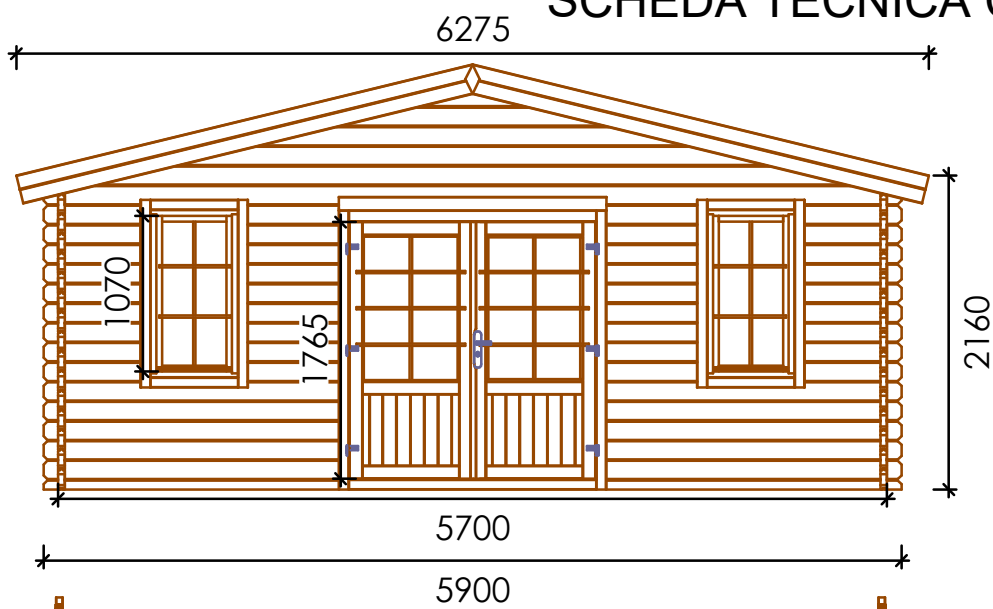

SCHEDA TECNICA CASSETTA SANDY

Art. AC/CASSANDY
EAN 8057457151825