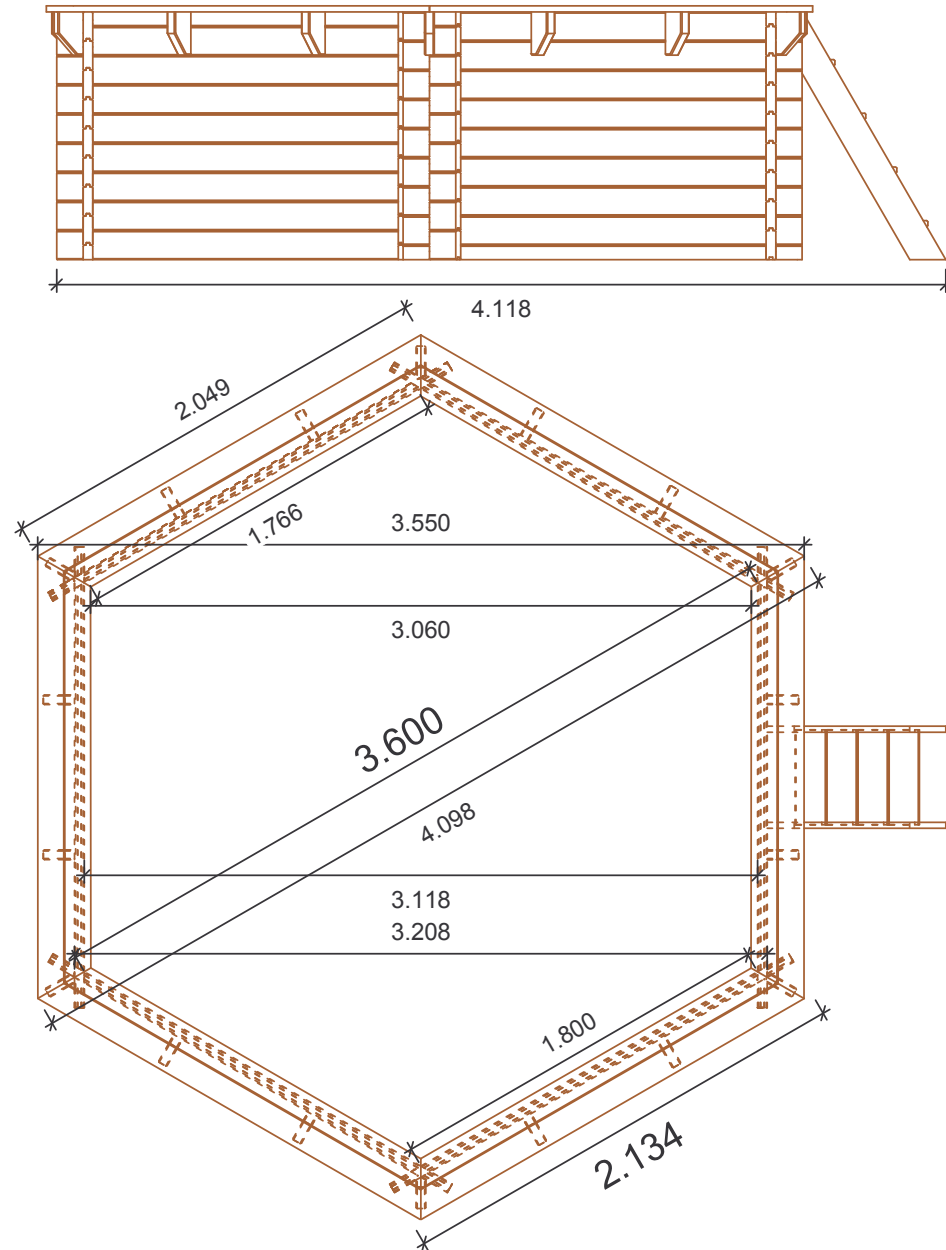

SCHEDA TECNICA PISCINA ESAGONALE

Art. n. AC/PIO486336

0.120
0.005
0.120

scala: 1 : 20

scala: 1 : DD

EAN 8057457152266