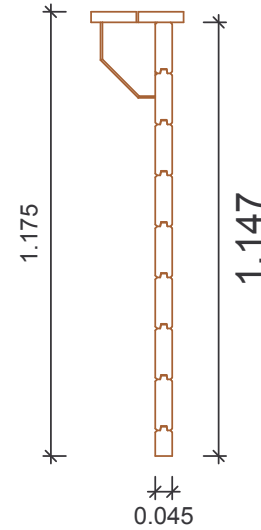

SCHEDA TECNICA PISCINA ESAGONALE

Art. n. AC/PIO486336

0.120
0.005
0.120

scala: 1 : 20

scala: 1 : DD

EAN 8057457152266