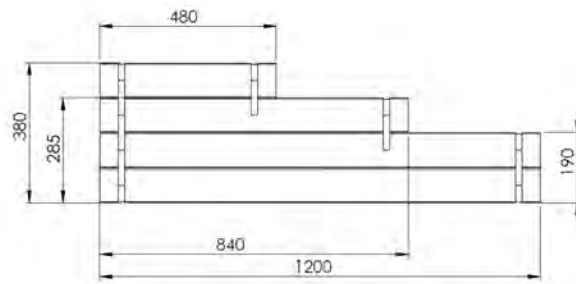

Scheda tecnica

ORTO TRIS

Art. EK/ORTRIS

EAN 8057457152372

Legno	Dimensioni prodotto	Impregnazione	Dimensione pallet	pz. camion
Pino	28   120 20		20 pcs 570   120 100	1000 pcs 