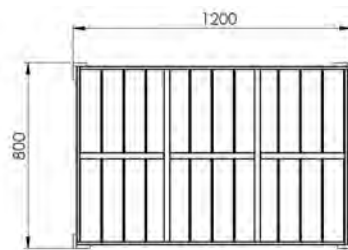

### ORTO APPLE MEDIUM

Art. n. EK/ORAM

EAN 8057457152365

Legno	Dimensioni prodotto	Impregnazione	Dimensione pallet	pz. camion
Pino	34   118      30		8 pcs    287   90      120	672 pcs 