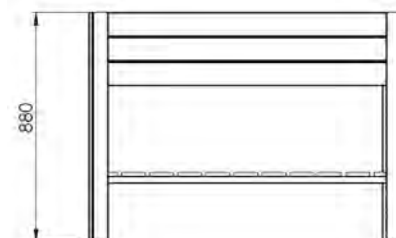

### ORTO APPLE MEDIUM

Art. n. EK/ORAM

EAN 8057457152365

Legno	Dimensioni prodotto	Impregnazione	Dimensione pallet	pz. camion
Pino	34   118      30		8 pcs    287   90      120	672 pcs 