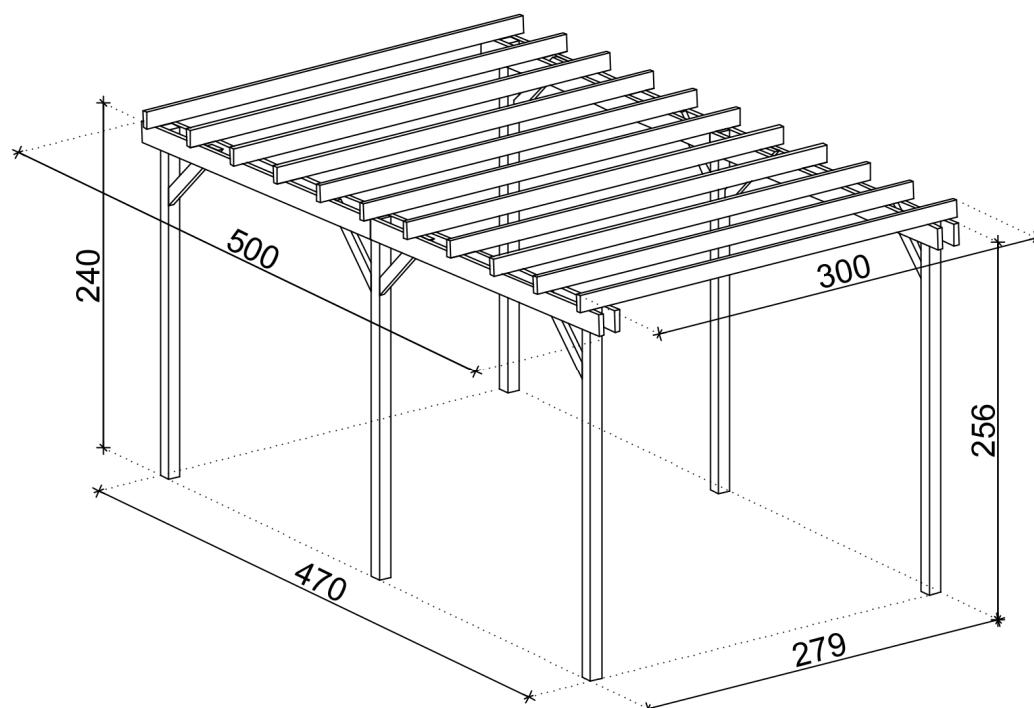

SCHEDA PRODOTTO

CARPORT 300x500 cm

art. LO/CARPORT
EAN 8057457152235

DIMENSIONI COPERTURA
Larghezza cm 300
Profondità cm 500

DIMENSIONI A TERRA
Larghezza cm 279
Profondità cm 470

MATERIALI CARPORT Pino impregnato a pressione - Classe 3

- nr. 6 Montanti verticali sez. cm 9x9
 - nr. 8 Banchine laterali sez. cm 3,8x14,6
 - nr. 11 Tavole secondarie sez. cm 3,8x11,5
 - nr. 12 Slette di irrigidimento sez. cm 3,8x8,5
- Viteria e ferramenta di montaggio inclusa.

IMBALLO

- Dimensioni imballo cm 300 x 50 x 50
- Peso complessivo imballo Kg 200

ACCESSORI

Staffe per il fissaggio a terra escluse - acquistabili separatamente.

+39 035 90 83 85

commerciale@losalegnami.com

www.esternidavivere.it