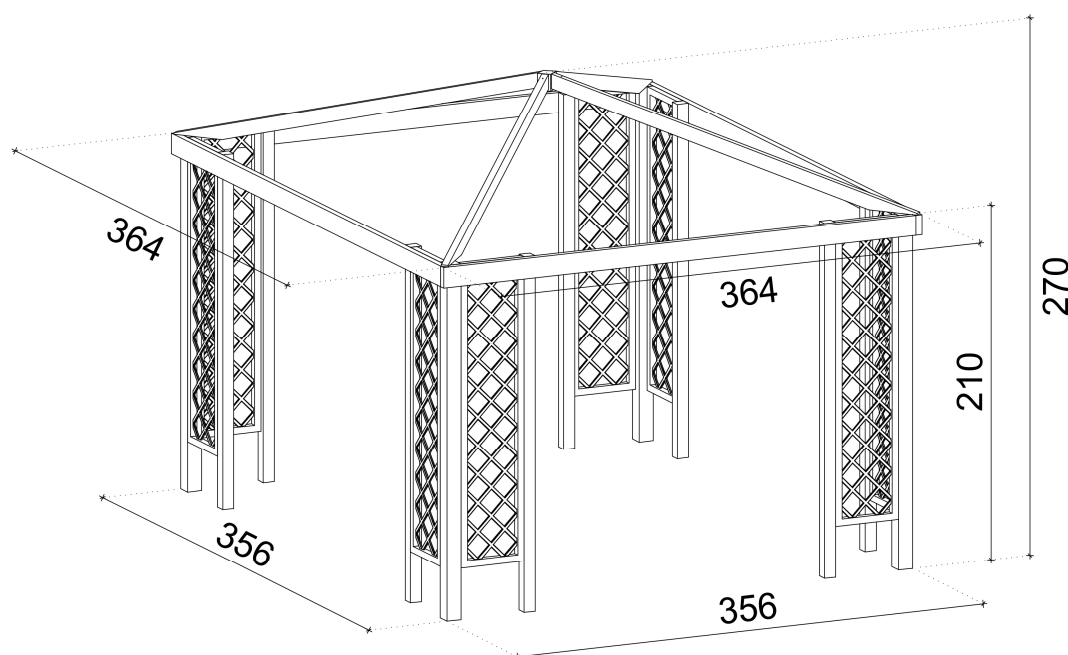

## GAZEBO CON GRIGLIATI 360x360 cm

art. LO/GZ360360CG  
EAN 8057457151528

### DIMENSIONI COPERTURA

Larghezza cm 364  
Profondità cm 364  
Altezza al colmo cm 270

### DIMENSIONI A TERRA

Larghezza cm 356  
Profondità cm 356  
Altezza minima cm 210