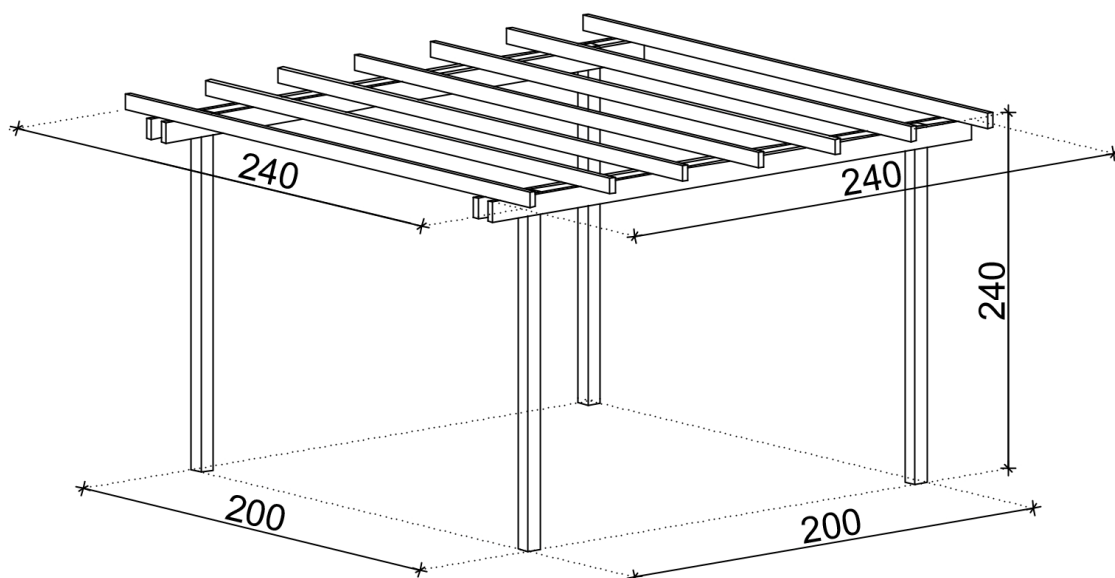

# SCHEDA PRODOTTO

PERGOLA 240x240 cm

art. LO/PG240240  
EAN 8057457150583

**DIMENSIONI COPERTURA**  
Larghezza cm 240  
Profondità cm 240

**DIMENSIONI A TERRA**  
Larghezza cm 200  
Profondità cm 200

**MATERIALI PERGOLA** Pino impregnato a pressione - Classe 3

nr. 4 Montanti verticali sez. cm 9x9

nr. 4 Banchine laterali sez. cm 3,8x11,6

nr. 5 Tavole secondarie sez. cm 3,8x8,5

Viteria e ferramenta di montaggio inclusa.

## IMBALLO

Dimensioni imballo cm 240 x 30 x 30

Peso complessivo imballo Kg 150