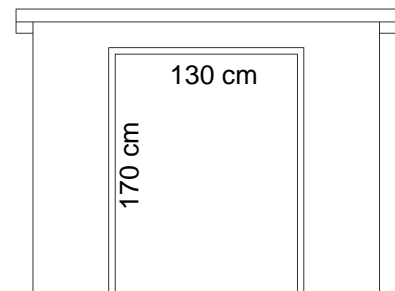

# SCHEMA TECNICA ERIKA

Art. n. GP/CASERIKA

EAN 5999553062083

			Art. N.	4,6 m <sup>2</sup>	9,45 m <sup>3</sup>	X	Y
IL2320 D 18MM	105683		1,22 m	2,75 m	0,40 m	280 kg	