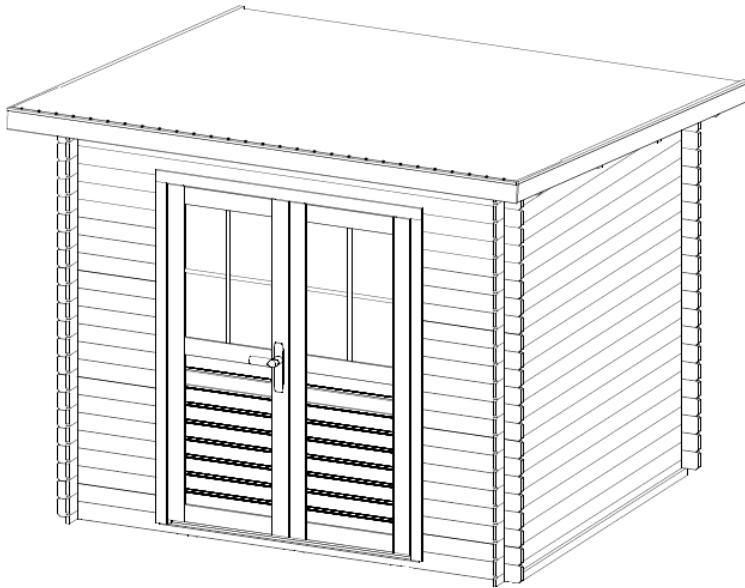

# SCHEMA TECNICA ERIKA

Art. n. GP/CASERIKA

EAN 5999553062083

			Art. N.	4,6 m <sup>2</sup>	9,45 m <sup>3</sup>	X	Y
IL2320 D 18MM	105683		1,22 m	2,75 m	0,40 m	280 kg	