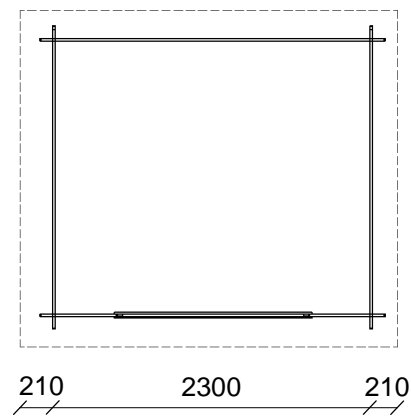

# SCHEMA TECNICA ERIKA

Art. n. GP/CASERIKA

EAN 5999553062083

			Art. N.	4,6 m <sup>2</sup>	9,45 m <sup>3</sup>	X	Y
IL2320 D 18MM	105683		1,22 m	2,75 m	0,40 m	280 kg	