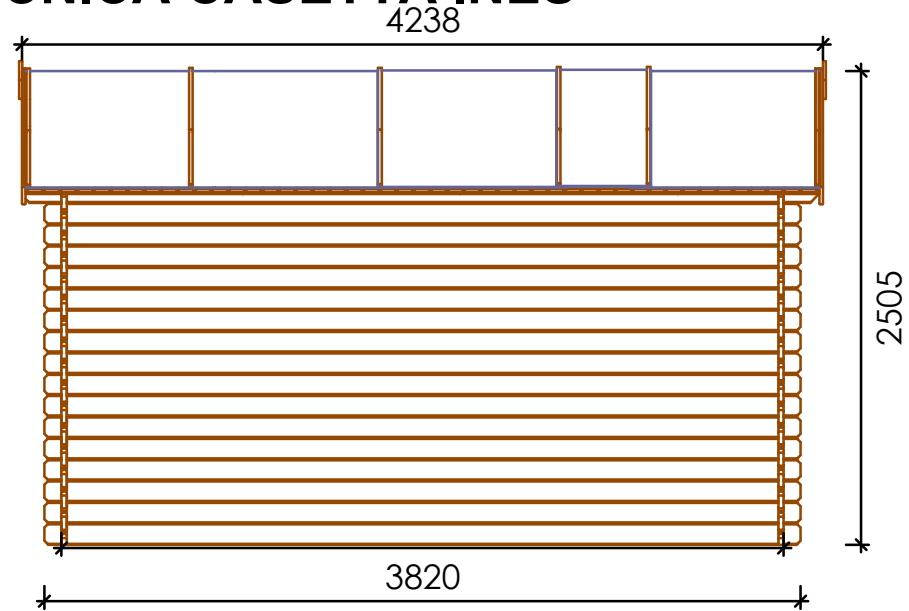

SCHEDA TECNICA CASSETTA INES

Art. n. AC/CASINES
EAN 8057457151702