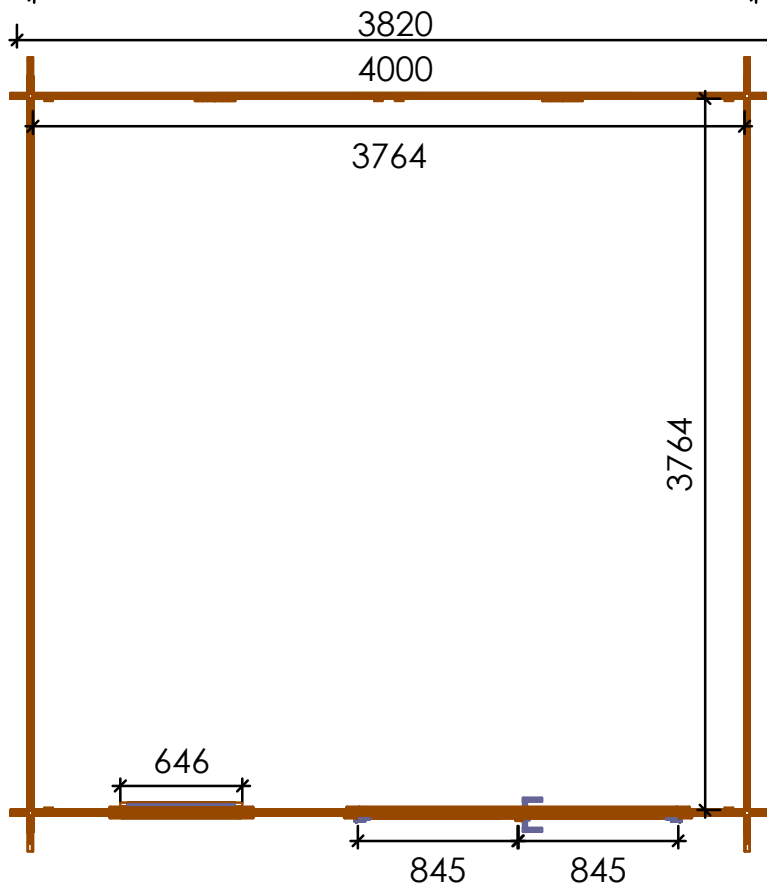

SCHEDA TECNICA CASSETTA INES

Art. n. AC/CASINES
EAN 8057457151702