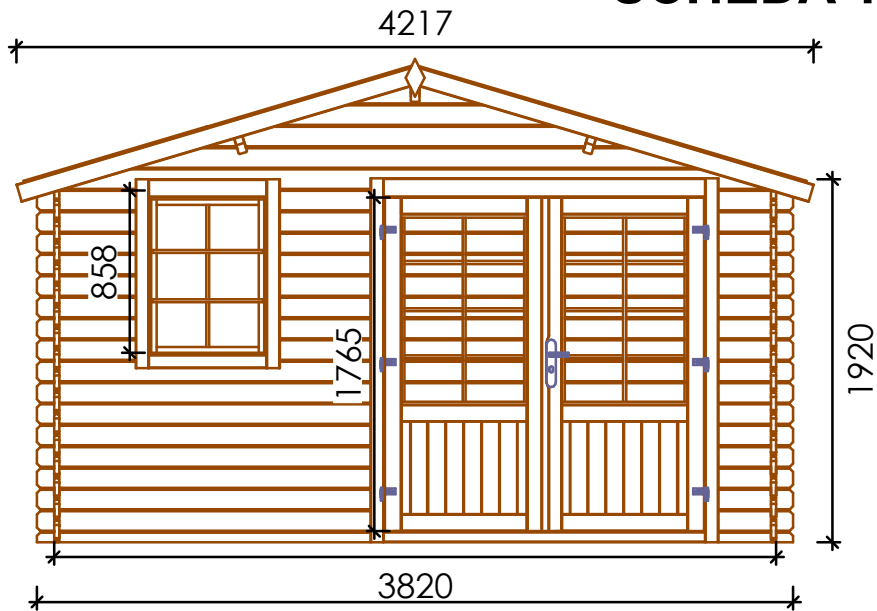

SCHEDA TECNICA CASSETTA INES

Art. n. AC/CASINES
EAN 8057457151702