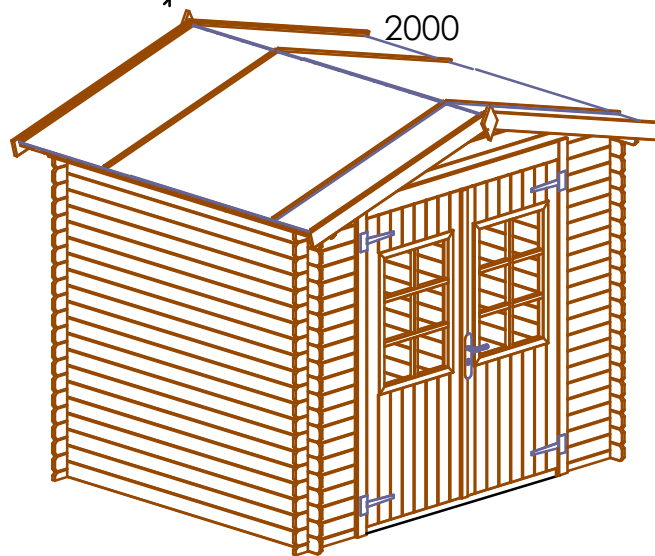

# SCHEDA TECNICA CASSETTA SARA

Art. n. CA/CASSARA  
EAN 8057457151740