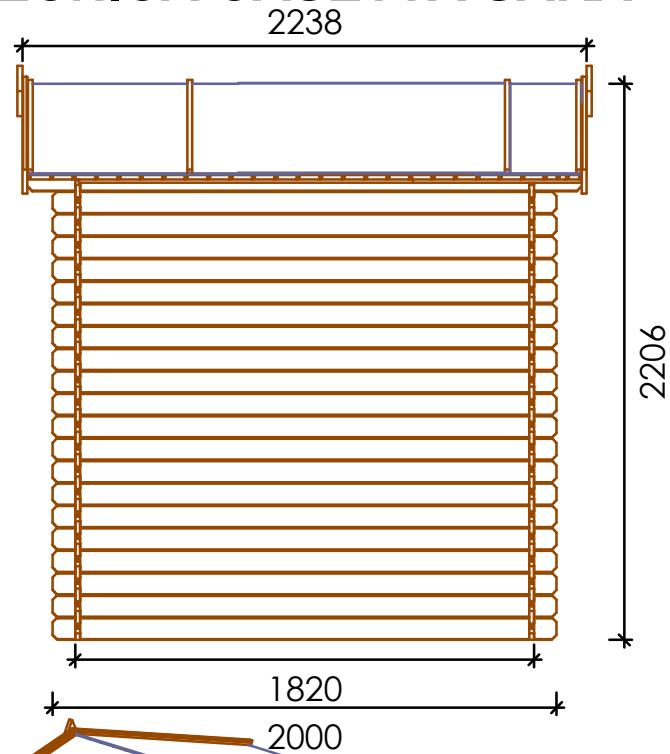

# SCHEDA TECNICA CASSETTA SARA

Art. n. CA/CASSARA  
EAN 8057457151740