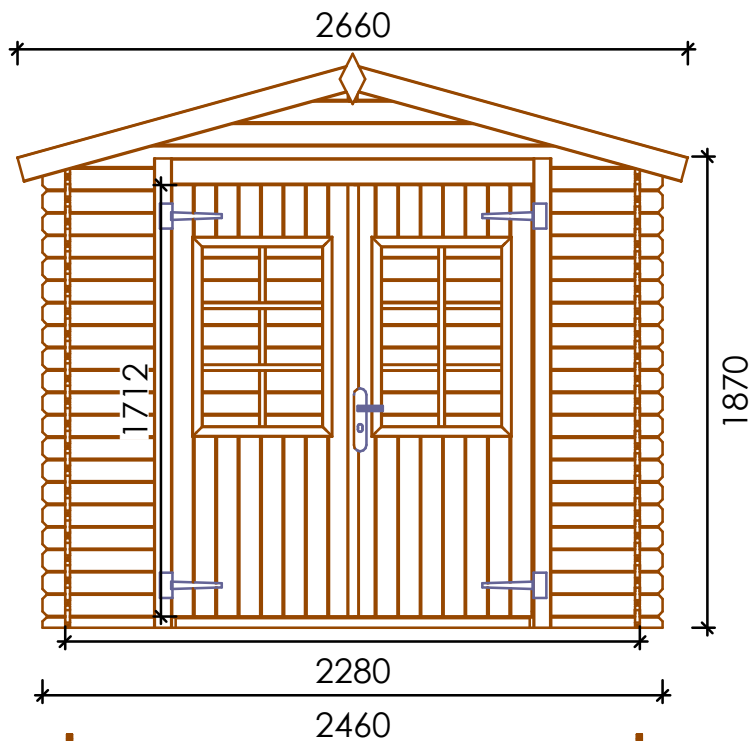

# SCHEDA TECNICA CASSETTA SARA

Art. n. CA/CASSARA  
EAN 8057457151740