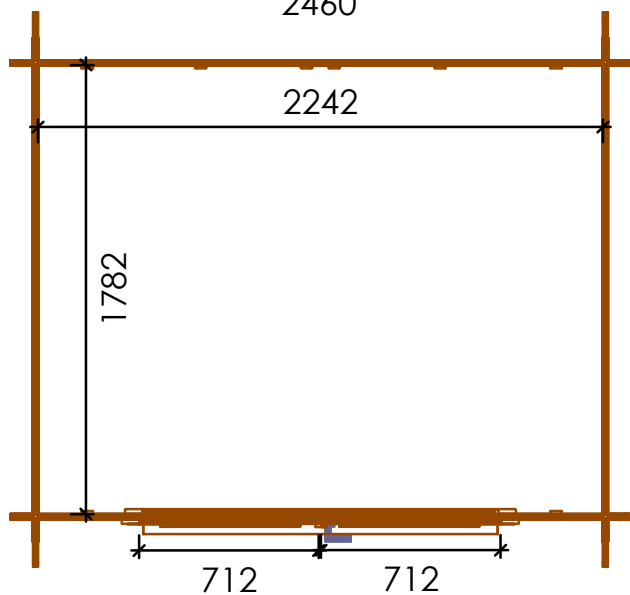

# SCHEDA TECNICA CASSETTA SARA

Art. n. CA/CASSARA  
EAN 8057457151740