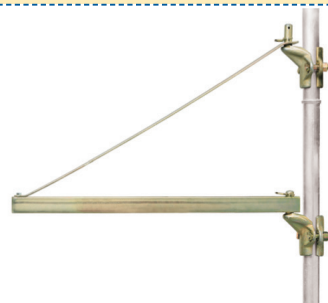

LINEA HOBBY / FAI DA TE
HOBBY AND D.I.V. RANGE
GAMME LE LOISIR
HOBBYSERIE
LÍNEA DE BRICOLAJE

ACCESSORI

ACCESSORIES - ACCESSOIRES - ZUBEHÖR - ACCESORIOS

cod. ATTTDC0020
 - Carrucola tiro doppio
 - Double-throw pulley
 - Poule à double tir
 - Doppelzugrolle
 - Polea de doble tiro

cod. AHTPTA0030
 - Coppia morsetti
 - Clamp couple
 - Paire des colliers
 - Klemme paar
 - Pareja mordaza

cod. 9225000000
 - Attacco a palo corto
 - Ahort-mast attachment
 - Ancrage à mât court
 - Befestigung am kurzen tragmast
 - Anclaje de brazo corto

MODELLO - MODEL - MODÈLE - MODELL - MODELO	KOALA B 150
TIPO MOTORE - MOTOR TYPE - TYPE DU MOTEUR - MOTOR TYP - TIPO MOTOR	Monofase - Monophase - Monophasé - Einphasen - Monofásico
TENSIONE - VOLTAGE - TENSION - SPANNUNG - TENSIÓN	220 V
FREQUENZA - FREQUENCY - FRÉQUENCE - FREQUENZ - FRECUENCIA	50 Hz
POTENZA MOTORE - ENGINE POWER - PUISSANCE DU MOTEUR - LEISTUNGS-AUFNAHME - POTENCIA MOTOR	370 W - 0,50 HP
PORTATA MAX. - MAX. LIFTING CAPACITY - CHARGE MAX. - LAST MAX. - CAPACIDAD	150 kg T.S. - 300 kg T.D.
TIRO UTILE - CABLE LENGTH - CHARGE UTILE - ARBEITSHÖHE/SEILLANCE - ALTURA DE ELEVACIÓN	25 m T.S. - 12,5 m T.D.
VELOCITÀ DI SALITA - LIFTING SPEED - VITESSE DE LEVAGE - AUFSTIEGSGESCHWINDIGKEIT - VELOCIDAD DE ELEVACIÓN	13 m/min T.S. - 6 m/min T.D.
DIAMETRO FUNE - STEEL CABLE DIAMETER - DIAMÈTRE DU CÂBLE - SEILDURCHMESSER - DIAMETRO DEL CABLE	3 mm
PESO ELEVATORE - HOIST WEIGHT - POIDS DU TREUIL - GEWICHT - PESO	16 kg
DIMENSIONI - DIMENSIONS - DIMENSIONS - ABMESSUNG - DIMENSIONES	mm 400 x 140 x 280