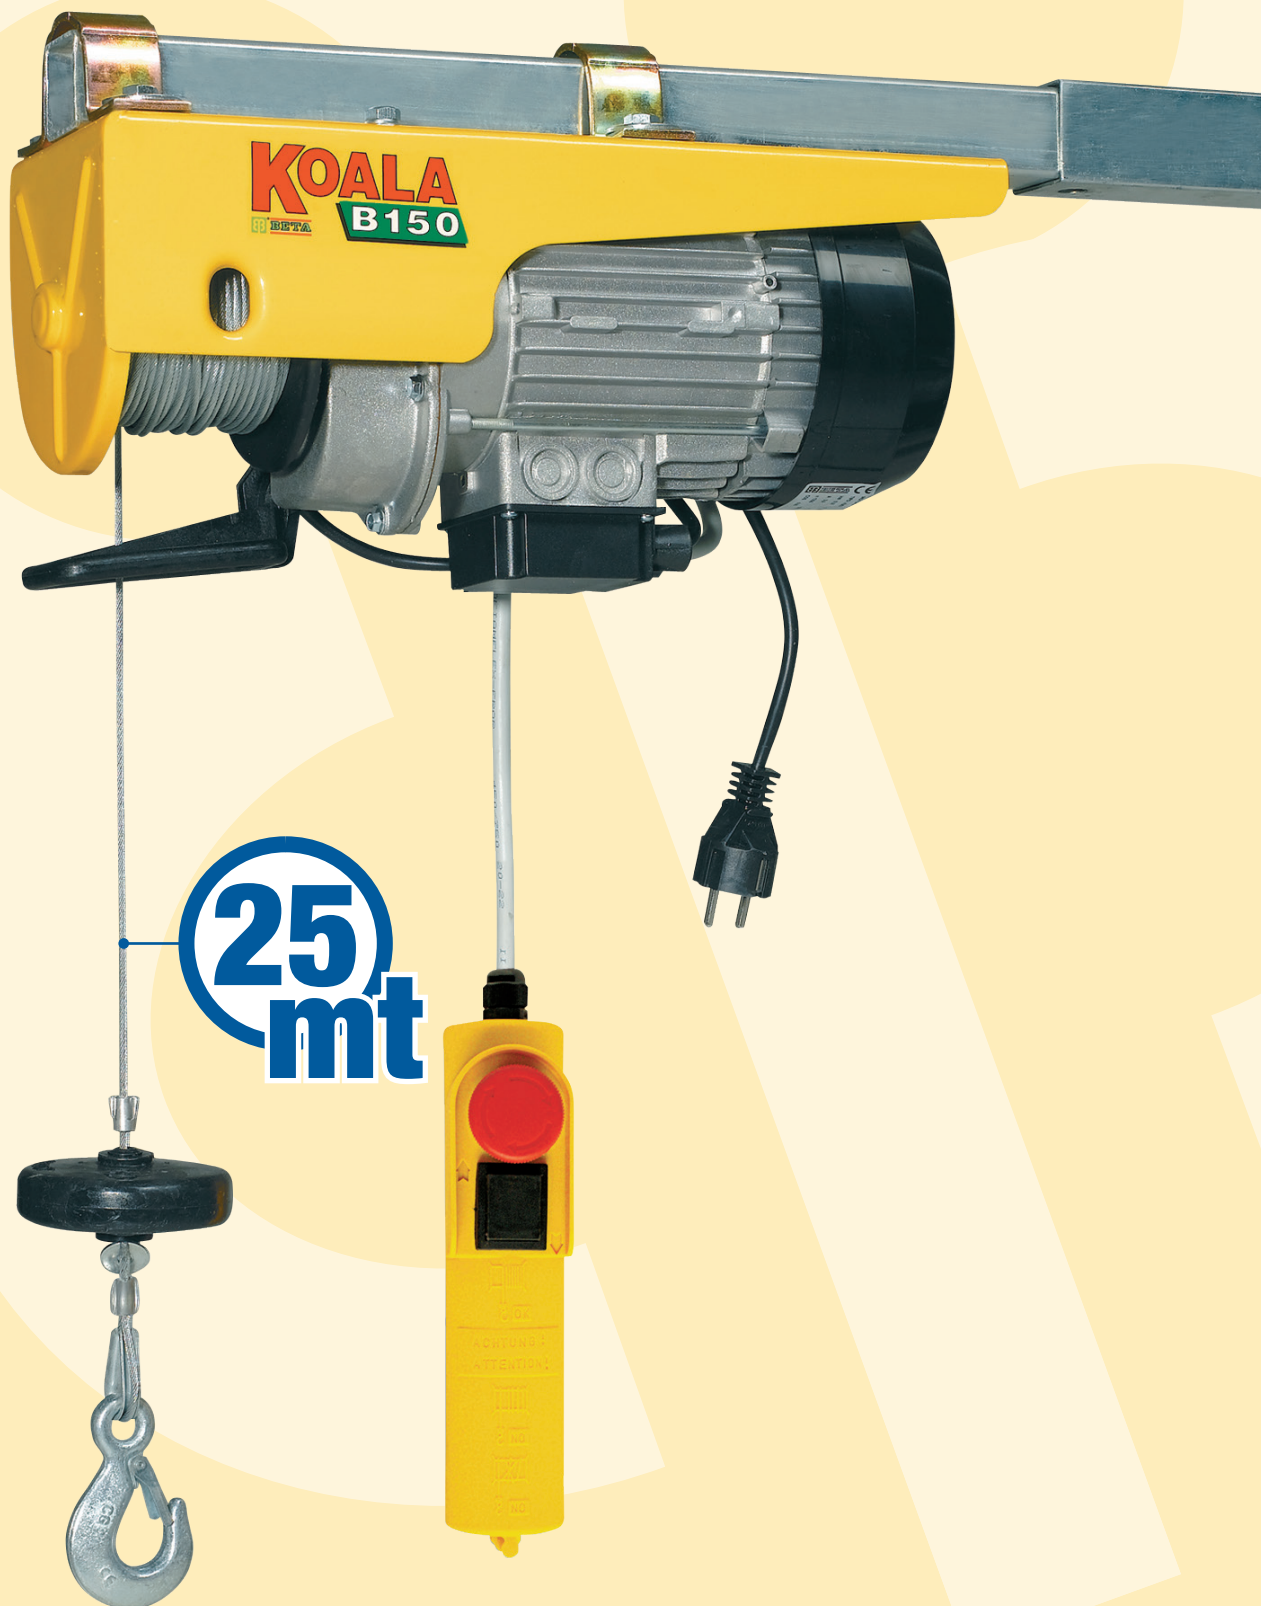

LINEA HOBBY / FAI DA TE
HOBBY AND D.I.V. RANGE
GAMME LE LOISIR
HOBBYSERIE
LÍNEA DE BRICOLAJE

ACCESSORI

ACCESSORIES - ACCESSOIRES - ZUBEHÖR - ACCESORIOS

cod. ATTTDC0020
 - Carrucola tiro doppio
 - Double-throw pulley
 - Poule à double tir
 - Doppelzugrolle
 - Polea de doble tiro

cod. AHTPTA0030
 - Coppia morsetti
 - Clamp couple
 - Paire des colliers
 - Klemme paar
 - Pareja mordaza

cod. 9225000000
 - Attacco a palo corto
 - Ahort-mast attachment
 - Ancrage à mât court
 - Befestigung am kurzen tragmast
 - Anclaje de brazo corto

MODELLO - MODEL - MODÈLE - MODELL - MODELO	KOALA B 150
TIPO MOTORE - MOTOR TYPE - TYPE DU MOTEUR - MOTOR TYP - TIPO MOTOR	Monofase - Monophase - Monophasé - Einphasen - Monofásico
TENSIONE - VOLTAGE - TENSION - SPANNUNG - TENSIÓN	220 V
FREQUENZA - FREQUENCY - FRÉQUENCE - FREQUENZ - FRECUENCIA	50 Hz
POTENZA MOTORE - ENGINE POWER - PUISSANCE DU MOTEUR - LEISTUNGS-AUFNAHME - POTENCIA MOTOR	370 W - 0,50 HP
PORTATA MAX. - MAX. LIFTING CAPACITY - CHARGE MAX. - LAST MAX. - CAPACIDAD	150 kg T.S. - 300 kg T.D.
TIRO UTILE - CABLE LENGTH - CHARGE UTILE - ARBEITSHÖHE/SEILLANCE - ALTURA DE ELEVACIÓN	25 m T.S. - 12,5 m T.D.
VELOCITÀ DI SALITA - LIFTING SPEED - VITESSE DE LEVAGE - AUFSTIEGSGESCHWINDIGKEIT - VELOCIDAD DE ELEVACIÓN	13 m/min T.S. - 6 m/min T.D.
DIAMETRO FUNE - STEEL CABLE DIAMETER - DIAMÈTRE DU CÂBLE - SEILDURCHMESSER - DIAMETRO DEL CABLE	3 mm
PESO ELEVATORE - HOIST WEIGHT - POIDS DU TREUIL - GEWICHT - PESO	16 kg
DIMENSIONI - DIMENSIONS - DIMENSIONS - ABMESSUNG - DIMENSIONES	mm 400 x 140 x 280